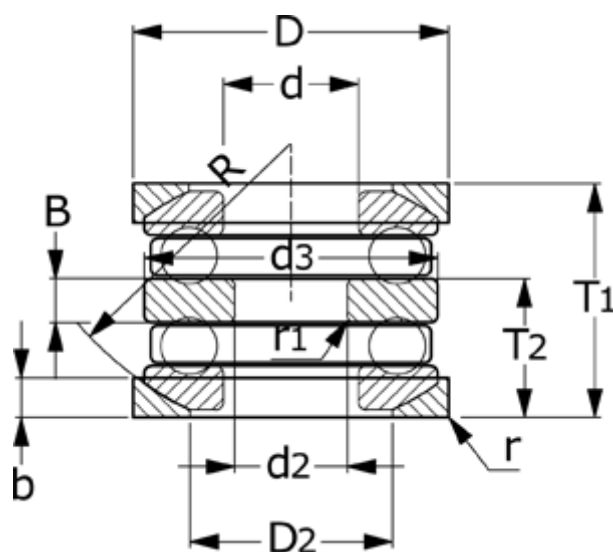

Article number: 572004009203

Description: NSK Double direction thrust ball bearing 54410U  
d=40 D=110 T=92 w/aligning seat washer

## Measures

= Flere måldata: Hent PDF katalog under dokumenter

$b = 14$   
 $B = 18$   
 $d = 50$   
 $D = 110$   
 $d_2 = 40$   
 $D_2 = 80$   
 $d_3 = 110$

$r = 1.5$   
 $R = 90$   
 $R_1 = 0.6$   
 $T_1 = 92$   
 $T_2 = 48$